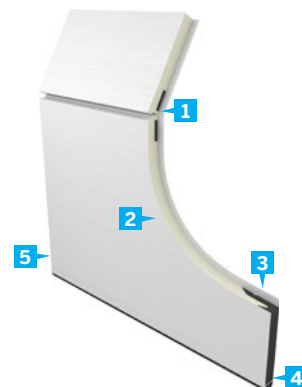

FICHE TECHNIQUE

1 COUPE-FROID ET JOINT HORIZONTAL

procurant une étanchéité parfaite.
Aucune circulation d'air entre les panneaux.

2 PANNEAU EN COMPOSITE LÉGER

ET ROBUSTE grâce à l'isolant au polyuréthane injecté sous pression entre les deux revêtements.

Facteur d'isolation: RSI 2,81 (R-16)

3 EMBOUT DE POLYSTYRÈNE EXTRUDÉ XPS

Une exclusivité de GAREX

4 COUPE-FROID inséré dans une moulure de PVC ultra-résistante épousant la forme de votre plancher.

5 ACIER BLANC LISSE DE CALIBRE 20

Dimensions de porte

Porte de 6' à 7'

Porte de 8' à 10'

Porte de 11' à 13'

Porte de 14' à 16'

Votre distributeur GAREX

Il est possible d'avoir une porte avec des couleurs personnalisées.

GAREX
La porte de garage